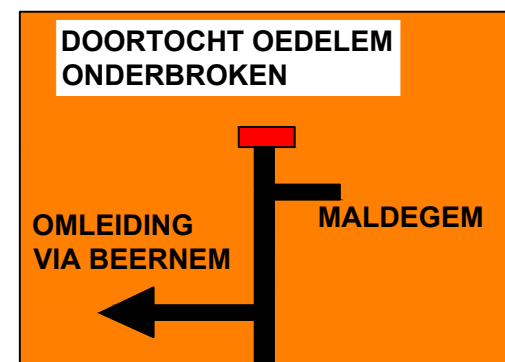

1. Markt Oedelem -zichtbaar voor verkeer
komende van Brugge en Sijselle (aan
bushokje

2. komende van Knesselare - net voor
kruispunt met de Hoornstraat/Tinhoutstraat

- BIJKOMEND BORDEN OMLEIDING:**
- kp Knesselarestraat met Hoogstraat: rechts
 - kp Hoogstraat met Nieuwstraat: links
 - kp Nieuwstraat met Danegemstraat: links
 - kp Danegemstraat met Sijselsestraat: links