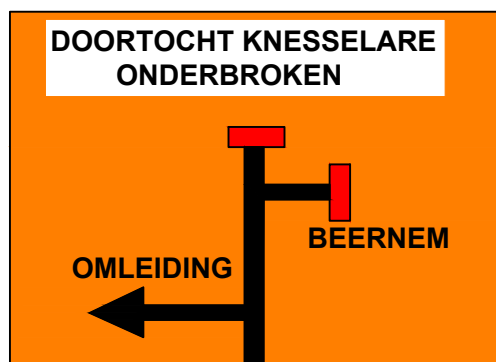

1. Markt Oedelem -zichtbaar voor verkeer
komende van Brugge en Sijselle (aan
bushokje

2. komende van Knesselare - net voor
kruispunt met de Hoornstraat/Tinhoutstraat

- BIJKOMEND BORDEN OMLEIDING:**
- kp Knesselarestraat met Hoogstraat: rechts
 - kp Hoogstraat met Nieuwstraat: links
 - kp Nieuwstraat met Danegemstraat: links
 - kp Danegemstraat met Sijselsestraat: links