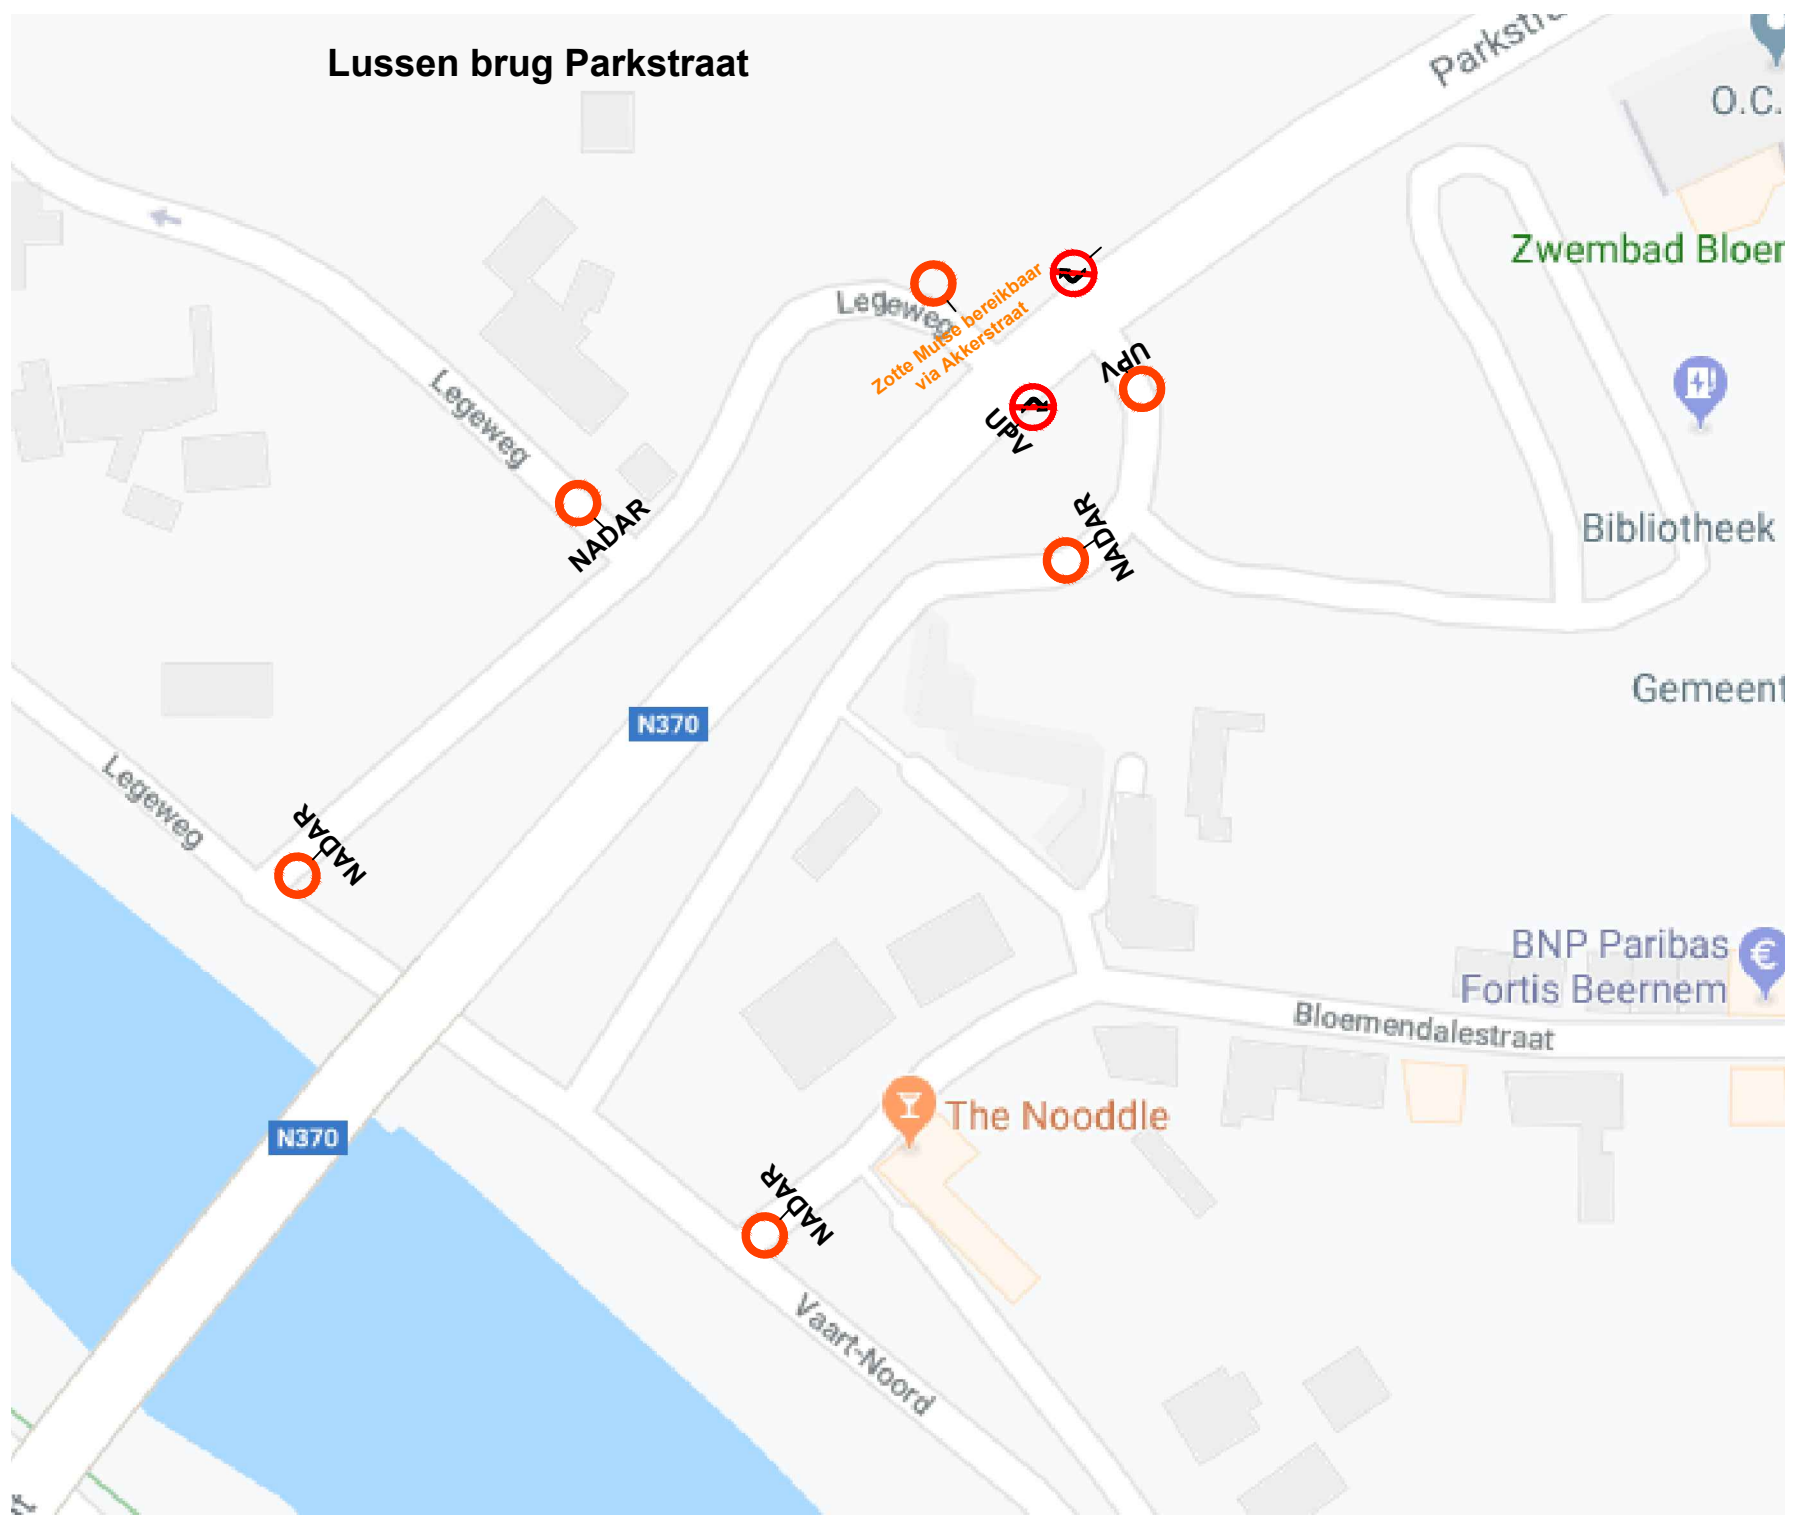

Lussen brug Parkstraat

Zotte Muts bereikbaar via Akkerstraat

Zwembad Bloer

Bibliotheek

Gemeent

BNP Paribas Fortis Beernem

The Noodle

N370

N370

NADAR

NADAR

NADAR

UPV

UPV

NADAR

Vaart-Noord

Bloemendalestraat

Parkstraat

O.C.

17